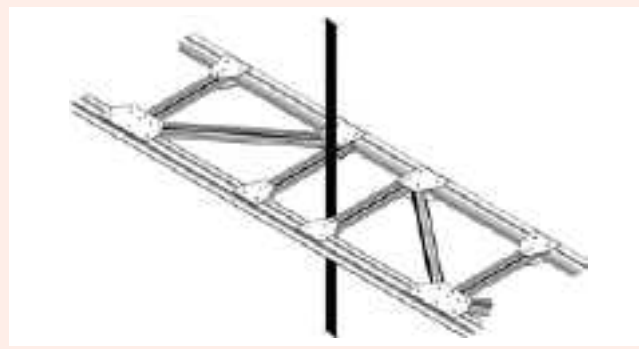

Especificaciones Técnicas

Dimensiones Maximas	w 20.000 mm x h 15.000 mm
Velocidad	Velocidad maxima de apertura up to 0,3 m/s
	Velocidad de cierre 0,3 m/s
Resistencia al viento	Hasta clase 4 / Clase superior bajo protecto
Estructura	No autoportante
Cubremotor	Estandar: Galvanizado
Lona	Estandar: Lona PVC 900 gr/m²
	opcional: Lona Aislante PVC 1350 gr/m²
Cuadro de maniobras	Estandar: Cuadro en INOX IP54 (400 x 500 x 2000 mm)
	opcional: El cuadro puede estar equipado con un Sistema electromecanico con posibilidad de ser controlado por un Sistema PLC
	Contactores (50 Hz)
	Power supply 3-ph, 400V Power supply 24VAC for auxiliary accessories
seguridad	Estandar: WiFi safety edge IP65
Sistema de emergencia	Estandar: Mecanica
Temperatura de trabajo	-30° C +70° C
Ciclos (En 12604)	1.000.000 (tested)

Correas de elevación