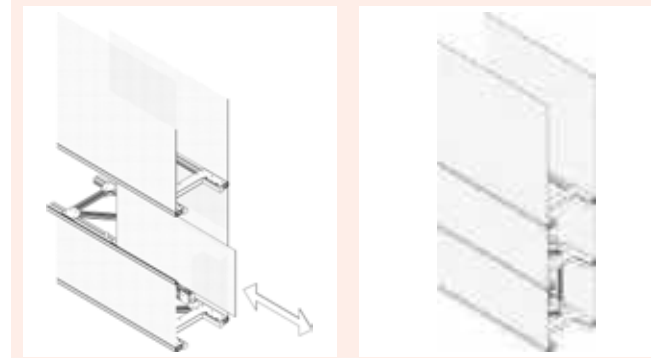

Correas de elevación

Columna deslizante Hoja de la puerta

MEGAPACK: 40 m x 18 m

Horizontal de la puerta

Colores Disponibles

Simil RAL 9010 
Simil RAL 1015 
Simil RAL 1003 

Simil RAL 2008 
Simil RAL 3002 
Simil RAL 6026 